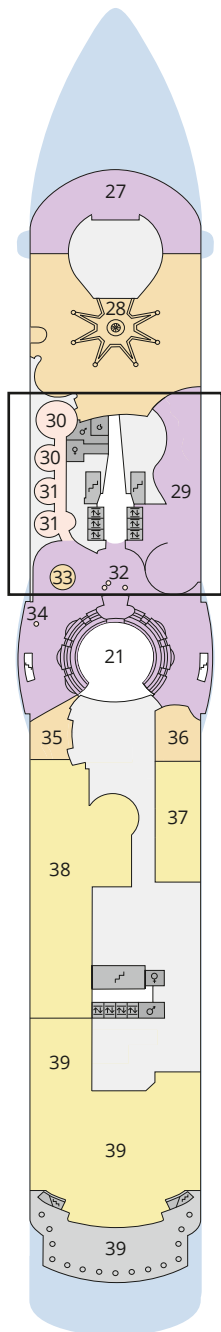

Decksgrundrisse AIDAbella, AIDAluna

Legende

Die folgende Übersicht beginnt mit der günstigsten Kabinenkategorie (Darstellung der Kabinennummern nur beispielhaft).

- 5407** Innenkabine **IB**
- 7436** Innenkabine **IA**
- 6226** Meerblickkabine mit eingeschränkter Sicht **CA**
- 4220** Meerblickkabine **MB**
- 4227** Meerblickkabine **MA**
- 8106** Balkonkabine **BB**
- 8125** Balkonkabine **BA**
- 8101** Suite am Bug mit privatem Sonnendeck **SD**
- 8174** Suite mit privatem Sonnendeck **SC**
- 7102** Premium-Suite mit privatem Sonnendeck **SB**
- 8102** Deluxe-Suite mit privatem Sonnendeck **SA**

Schiffsbereiche

- | | | | |
|--|---------------------------------------|--|-----------------|
| | Lift | | Pool |
| | Treppe | | Body & Soul |
| | Außendeck/Balkon | | Sportaußendeck |
| | Betriebsraum/Crew | | Entertainment |
| | Gänge | | Bar |
| | WC (Wickeltisch im WC des Kids Clubs) | | Restaurant |
| | Behindertenfreundliches WC | | Shop/Counter |
| | 3-Bett-Kabine | | Joggingparcours |
| | 4-Bett-Kabine | | Hospital |
| | 5-Bett-Kabine | | |
| | Verbindungstür | | |
| | Barrierearm | | |
| | Balkonbrüstung Glas | | |
| | Balkonbrüstung Stahl | | |

Deck 5

- 32 Ausflug Counter
- 47 Servicestation Bordkonto
- 48 Rezeption
- 49 Kids Club

Deck 3

- 50 Activity Station
- 51 Gangway/Tenderpforten
- 52 Pier 3 Bar
- 53 Hospital

Die Darstellung der Decksgrundrisse ist stark vereinfacht (Änderungen vorbehalten).

Deck 10*

Deck 9

Deck 8

Deck 7

Deck 6

Deck 5

Deck 4

Deck 3