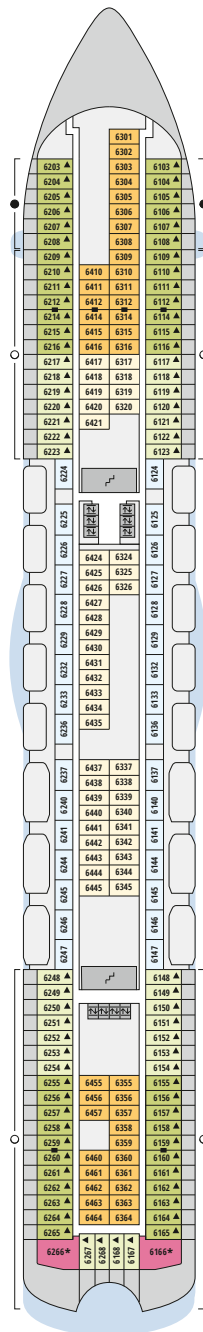

Decksgrundrisse AIDAbella, AIDAluna

Legende

Die folgende Übersicht beginnt mit der günstigsten Kabinenkategorie (Darstellung der Kabinennummern nur beispielhaft).

- 5407** Innenkabine **IB**
- 7436** Innenkabine **IA**
- 6226** Meerblickkabine mit eingeschränkter Sicht **CA**
- 4220** Meerblickkabine **MB**
- 4227** Meerblickkabine **MA**
- 8106** Balkonkabine **BB**
- 8125** Balkonkabine **BA**
- 8101** Suite am Bug mit privatem Sonnendeck **SD**
- 8174** Suite mit privatem Sonnendeck **SC**
- 7102** Premium-Suite mit privatem Sonnendeck **SB**
- 8102** Deluxe-Suite mit privatem Sonnendeck **SA**

Schiffsbereiche

- | | | | |
|--|---------------------------------------|--|-----------------|
| | Lift | | Pool |
| | Treppe | | Body & Soul |
| | Außendeck/Balkon | | Sportaußendeck |
| | Betriebsraum/Crew | | Entertainment |
| | Gänge | | Bar |
| | WC (Wickeltisch im WC des Kids Clubs) | | Restaurant |
| | Behindertenfreundliches WC | | Shop/Counter |
| | 3-Bett-Kabine | | Joggingparcours |
| | 4-Bett-Kabine | | Hospital |
| | 5-Bett-Kabine | | |
| | Verbindungstür | | |
| | Barrierearm | | |
| | Balkonbrüstung Glas | | |
| | Balkonbrüstung Stahl | | |

Deck 5

- 32 Ausflug Counter
- 47 Servicestation Bordkonto
- 48 Rezeption
- 49 Kids Club

Deck 3

- 50 Activity Station
- 51 Gangway/Tenderpforten
- 52 Pier 3 Bar
- 53 Hospital

Die Darstellung der Decksgrundrisse ist stark vereinfacht (Änderungen vorbehalten).

Deck 10*

Deck 9

Deck 8

Deck 7

Deck 6

Deck 5

Deck 4

Deck 3