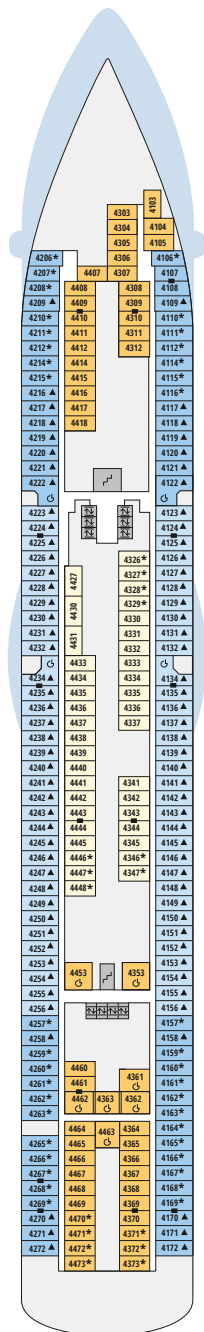

Decksgrundrisse AIDAbella, AIDAluna

Legende

Die folgende Übersicht beginnt mit der günstigsten Kabinenkategorie (Darstellung der Kabinennummern nur beispielhaft).

- 5407** Innenkabine **IB**
- 7436** Innenkabine **IA**
- 6226** Meerblickkabine mit eingeschränkter Sicht **CA**
- 4220** Meerblickkabine **MB**
- 4227** Meerblickkabine **MA**
- 8106** Balkonkabine **BB**
- 8125** Balkonkabine **BA**
- 8101** Suite am Bug mit privatem Sonnendeck **SD**
- 8174** Suite mit privatem Sonnendeck **SC**
- 7102** Premium-Suite mit privatem Sonnendeck **SB**
- 8102** Deluxe-Suite mit privatem Sonnendeck **SA**

Schiffsbereiche

- | | | | |
|--|---------------------------------------|--|-----------------|
| | Lift | | Pool |
| | Treppe | | Body & Soul |
| | Außendeck/Balkon | | Sportaußendeck |
| | Betriebsraum/Crew | | Entertainment |
| | Gänge | | Bar |
| | WC (Wickeltisch im WC des Kids Clubs) | | Restaurant |
| | Behindertenfreundliches WC | | Shop/Counter |
| | 3-Bett-Kabine | | Joggingparcours |
| | 4-Bett-Kabine | | Hospital |
| | 5-Bett-Kabine | | |
| | Verbindungstür | | |
| | Barrierearm | | |
| | Balkonbrüstung Glas | | |
| | Balkonbrüstung Stahl | | |

Deck 5

- 32 Ausflug Counter
- 47 Servicestation Bordkonto
- 48 Rezeption
- 49 Kids Club

Deck 3

- 50 Activity Station
- 51 Gangway/Tenderpforten
- 52 Pier 3 Bar
- 53 Hospital

Die Darstellung der Decksgrundrisse ist stark vereinfacht (Änderungen vorbehalten).

Deck 10*

Deck 9

Deck 8

Deck 7

Deck 6

Deck 5

Deck 4

Deck 3