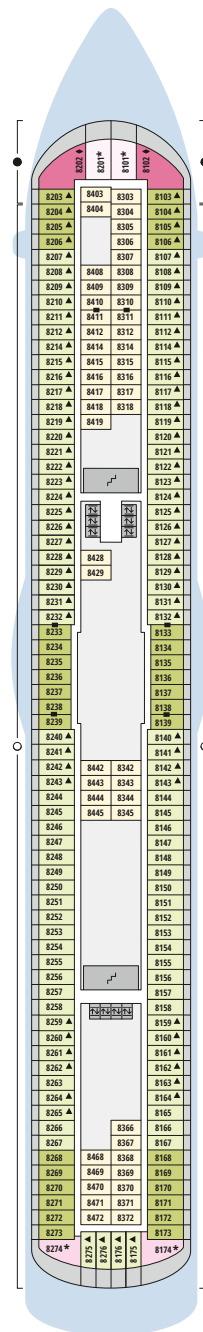

Decksgrundrisse AIDAbella, AIDAluna

Legende

Die folgende Übersicht beginnt mit der günstigsten Kabinenkategorie (Darstellung der Kabinennummern nur beispielhaft).

- 5407** Innenkabine **IB**
- 7436** Innenkabine **IA**
- 6226** Meerblickkabine mit eingeschränkter Sicht **CA**
- 4220** Meerblickkabine **MB**
- 4227** Meerblickkabine **MA**
- 8106** Balkonkabine **BB**
- 8125** Balkonkabine **BA**
- 8101** Suite am Bug mit privatem Sonnendeck **SD**
- 8174** Suite mit privatem Sonnendeck **SC**
- 7102** Premium-Suite mit privatem Sonnendeck **SB**
- 8102** Deluxe-Suite mit privatem Sonnendeck **SA**

Schiffsbereiche

- | | | | |
|--|---------------------------------------|--|-----------------|
| | Lift | | Pool |
| | Treppe | | Body & Soul |
| | Außendeck/Balkon | | Sportaußendeck |
| | Betriebsraum/Crew | | Entertainment |
| | Gänge | | Bar |
| | WC (Wickeltisch im WC des Kids Clubs) | | Restaurant |
| | Behindertenfreundliches WC | | Shop/Counter |
| | 3-Bett-Kabine | | Joggingparcours |
| | 4-Bett-Kabine | | Hospital |
| | 5-Bett-Kabine | | |
| | Verbindungstür | | |
| | Barrierearm | | |
| | Balkonbrüstung Glas | | |
| | Balkonbrüstung Stahl | | |

Deck 5

- 32 Ausflug Counter
- 47 Servicestation Bordkonto
- 48 Rezeption
- 49 Kids Club

Deck 3

- 50 Activity Station
- 51 Gangway/Tenderpforten
- 52 Pier 3 Bar
- 53 Hospital

Die Darstellung der Decksgrundrisse ist stark vereinfacht (Änderungen vorbehalten).

Deck 10*

Deck 9

Deck 8

Deck 7

Deck 6

Deck 5

Deck 4

Deck 3