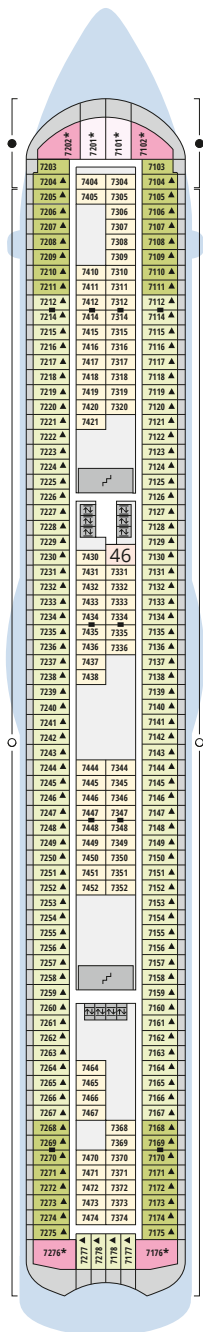

Decksgrundrisse AIDAbella, AIDAluna

Legende

Die folgende Übersicht beginnt mit der günstigsten Kabinenkategorie (Darstellung der Kabinennummern nur beispielhaft).

- 5407** Innenkabine **IB**
- 7436** Innenkabine **IA**
- 6226** Meerblickkabine mit eingeschränkter Sicht **CA**
- 4220** Meerblickkabine **MB**
- 4227** Meerblickkabine **MA**
- 8106** Balkonkabine **BB**
- 8125** Balkonkabine **BA**
- 8101** Suite am Bug mit privatem Sonnendeck **SD**
- 8174** Suite mit privatem Sonnendeck **SC**
- 7102** Premium-Suite mit privatem Sonnendeck **SB**
- 8102** Deluxe-Suite mit privatem Sonnendeck **SA**

Schiffsbereiche

- | | | | |
|--|---------------------------------------|--|-----------------|
| | Lift | | Pool |
| | Treppe | | Body & Soul |
| | Außendeck/Balkon | | Sportaußendeck |
| | Betriebsraum/Crew | | Entertainment |
| | Gänge | | Bar |
| | WC (Wickeltisch im WC des Kids Clubs) | | Restaurant |
| | Behindertenfreundliches WC | | Shop/Counter |
| | 3-Bett-Kabine | | Joggingparcours |
| | 4-Bett-Kabine | | Hospital |
| | 5-Bett-Kabine | | |
| | Verbindungstür | | |
| | Barrierearm | | |
| | Balkonbrüstung Glas | | |
| | Balkonbrüstung Stahl | | |

Deck 5

- 32 Ausflug Counter
- 47 Servicestation Bordkonto
- 48 Rezeption
- 49 Kids Club

Deck 3

- 50 Activity Station
- 51 Gangway/Tenderpforten
- 52 Pier 3 Bar
- 53 Hospital

Die Darstellung der Decksgrundrisse ist stark vereinfacht (Änderungen vorbehalten).

Deck 10*

Deck 9

Deck 8

Deck 7

Deck 6

Deck 5

Deck 4

Deck 3