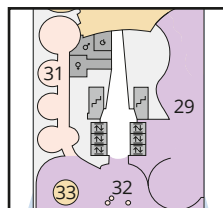

Schiffsbereiche

	Lift		Pool
	Treppe		Body & Soul
	Außendeck/Balkon		Sportaußendeck
	Betriebsraum/Crew		Entertainment
	Gänge		Bar
	WC (Wickeltisch im WC des Kids Clubs)		Restaurant
	Behindertenfreundliches WC		Shop/Counter
	3-Bett-Kabine		Joggingparcours
	4-Bett-Kabine		Hospital
	5-Bett-Kabine		
	Verbindungstür		
	Barrierearm		
	Balkonbrüstung Glas		
	Balkonbrüstung Stahl		

Deck 14

1. 1 Wellness Oase mit auffahrbarem Glasdach
2. 2 Außendeck/Sonnendeck
3. 3 FKK-Bereich
4. 4 AIDAluna: Videowand
5. 5 Sportaußendeck inkl. Joggingparcours

Deck 12

1. 2 Außendeck/Sonnendeck
2. 5 Joggingparcours
3. 6 Body & Soul Organic Spa
4. 7 Wellness Oase
5. 8 Wellness Suite
6. 9 Friseur
7. 10 Body & Soul Bar
8. 11 Body & Soul Rezeption
9. 12 Pool Bar
10. 13 HYPE Teens Lounge
11. 14 Anytime Bar
12. 15 Ocean Bar

Deck 11

1. 2 Außendeck/Sonnendeck
2. 16 Body & Soul Sport
3. 17 Konferenzraum/ Zen Lounge
4. 18 Time Out Bar
5. 19 Activity Ausflüge
6. 20 Billard, Kicker & Co.
7. 21 Theatrium
8. 22 AIDAbella: Eisbar/ AIDAluna: myAIDA Servicepoint
9. 23 Beach Bar
10. 24 Best Pizza @ Sea
11. 25 Bella Vista Restaurant
12. 26 Rossini Restaurant

* AIDAbella:
Ausschnitt Deck 10