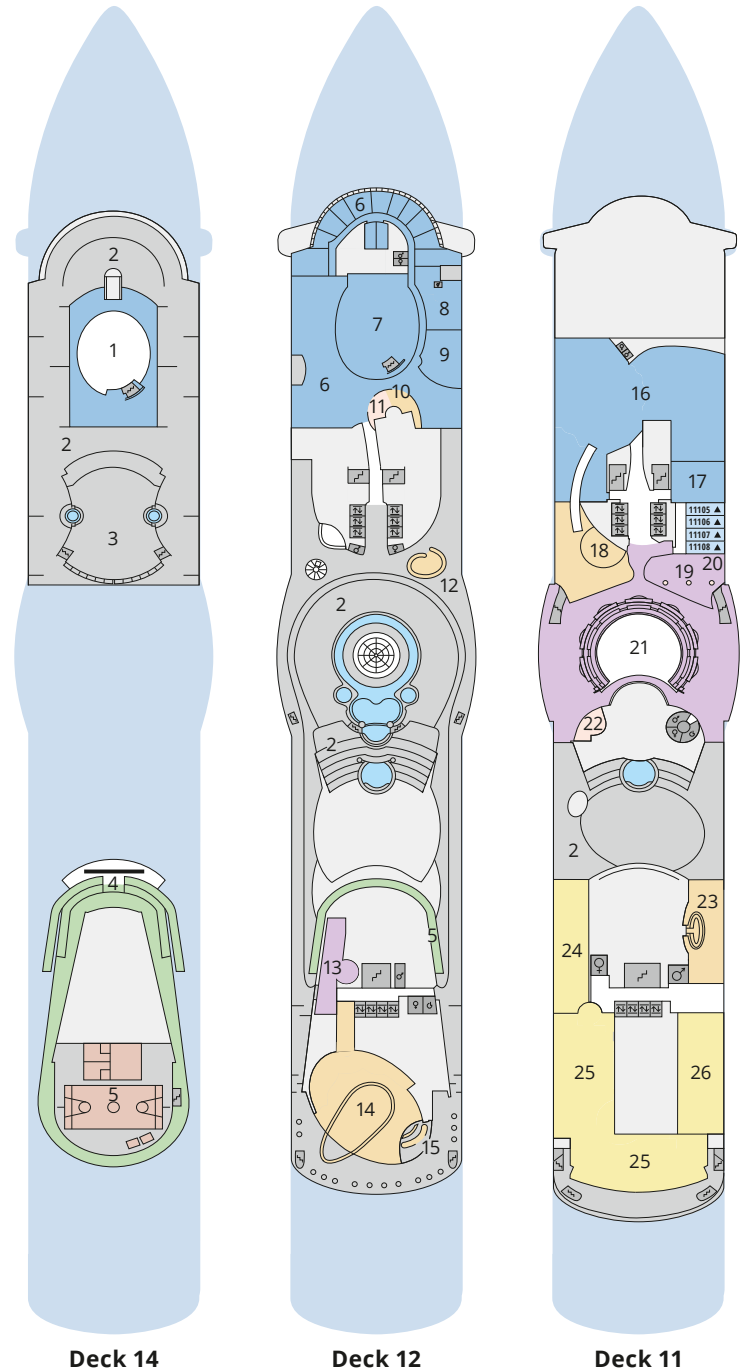

Schiffsbereiche

- | | | | |
|--|---------------------------------------|--|-----------------|
| | Lift | | Pool |
| | Treppe | | Body & Soul |
| | Außendeck/Balkon | | Sportaußendeck |
| | Betriebsraum/Crew | | Entertainment |
| | Gänge | | Bar |
| | WC (Wickeltisch im WC des Kids Clubs) | | Restaurant |
| | Behindertenfreundliches WC | | Shop/Counter |
| | 3-Bett-Kabine | | Joggingparcours |
| | 4-Bett-Kabine | | Hospital |
| | 5-Bett-Kabine | | |
| | Verbindungstür | | |
| | Barrierearm | | |
| | Balkonbrüstung Glas | | |
| | Balkonbrüstung Stahl | | |

Deck 9

- 21 Theatrium
- 32 Ausflug Counter
- 34 Fernwehexperten
- 40 TV-Studio
- 41 Bella Bar/Luna Bar
- 42 Kunstgalerie
- 43 Sushi Bar
- 44 AIDA Shoppingwelt
- 45 Markt Restaurant

Deck 7

- 46 Waschsalon

Deck 5

- 32 Ausflug Counter
- 47 Servicestation Bordkonto
- 48 Rezeption
- 49 Kids Club

Deck 3

- 50 Activity Station
- 51 Gangway/Tenderpforten
- 52 Pier 3 Bar
- 53 Hospital

Die Darstellung der Decksgrundrisse ist stark vereinfacht (Änderungen vorbehalten).

Deck 10*

Deck 9

Deck 8

Deck 7

Deck 6

Deck 5

Deck 4

Deck 3