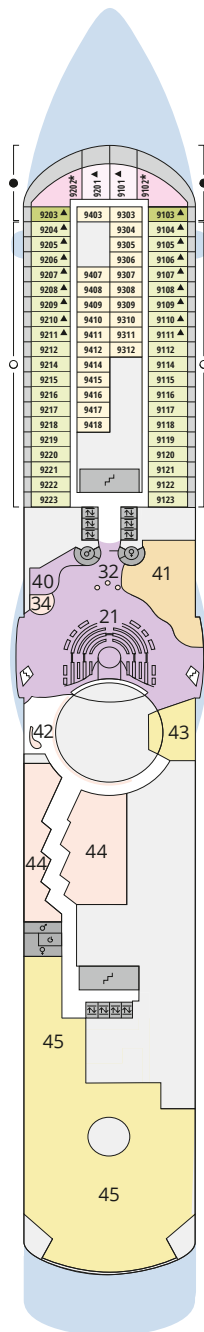

Decksgrundrisse AIDAbella, AIDAluna

Legende

Die folgende Übersicht beginnt mit der günstigsten Kabinenkategorie (Darstellung der Kabinennummern nur beispielhaft).

- 5407** Innenkabine **IB**
- 7436** Innenkabine **IA**
- 6226** Meerblickkabine mit eingeschränkter Sicht **CA**
- 4220** Meerblickkabine **MB**
- 4227** Meerblickkabine **MA**
- 8106** Balkonkabine **BB**
- 8125** Balkonkabine **BA**
- 8101** Suite am Bug mit privatem Sonnendeck **SD**
- 8174** Suite mit privatem Sonnendeck **SC**
- 7102** Premium-Suite mit privatem Sonnendeck **SB**
- 8102** Deluxe-Suite mit privatem Sonnendeck **SA**

Schiffsbereiche

- | | | | |
|--|---------------------------------------|--|-----------------|
| | Lift | | Pool |
| | Treppe | | Body & Soul |
| | Außendeck/Balkon | | Sportaußendeck |
| | Betriebsraum/Crew | | Entertainment |
| | Gänge | | Bar |
| | WC (Wickeltisch im WC des Kids Clubs) | | Restaurant |
| | Behindertenfreundliches WC | | Shop/Counter |
| | 3-Bett-Kabine | | Joggingparcours |
| | 4-Bett-Kabine | | Hospital |
| | 5-Bett-Kabine | | |
| | Verbindungstür | | |
| | Barrierearm | | |
| | Balkonbrüstung Glas | | |
| | Balkonbrüstung Stahl | | |

Deck 5

- 32 Ausflug Counter
- 47 Servicestation Bordkonto
- 48 Rezeption
- 49 Kids Club

Deck 3

- 50 Activity Station
- 51 Gangway/Tenderpforten
- 52 Pier 3 Bar
- 53 Hospital

Die Darstellung der Decksgrundrisse ist stark vereinfacht (Änderungen vorbehalten).

Deck 10*

Deck 9

Deck 8

Deck 7

Deck 6

Deck 5

Deck 4

Deck 3