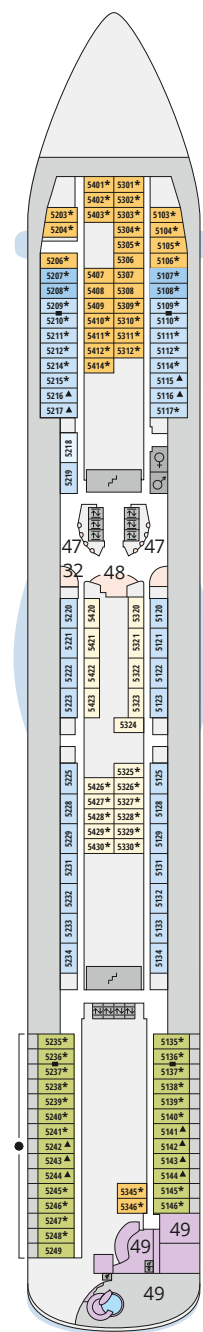

Decksgrundrisse AIDAbella, AIDAluna

Legende

Die folgende Übersicht beginnt mit der günstigsten Kabinenkategorie (Darstellung der Kabinennummern nur beispielhaft).

- 5407** Innenkabine **IB**
- 7436** Innenkabine **IA**
- 6226** Meerblickkabine mit eingeschränkter Sicht **CA**
- 4220** Meerblickkabine **MB**
- 4227** Meerblickkabine **MA**
- 8106** Balkonkabine **BB**
- 8125** Balkonkabine **BA**
- 8101** Suite am Bug mit privatem Sonnendeck **SD**
- 8174** Suite mit privatem Sonnendeck **SC**
- 7102** Premium-Suite mit privatem Sonnendeck **SB**
- 8102** Deluxe-Suite mit privatem Sonnendeck **SA**

Schiffsbereiche

- | | | | |
|--|---------------------------------------|--|-----------------|
| | Lift | | Pool |
| | Treppe | | Body & Soul |
| | Außendeck/Balkon | | Sportaußendeck |
| | Betriebsraum/Crew | | Entertainment |
| | Gänge | | Bar |
| | WC (Wickeltisch im WC des Kids Clubs) | | Restaurant |
| | Behindertenfreundliches WC | | Shop/Counter |
| | 3-Bett-Kabine | | Joggingparcours |
| | 4-Bett-Kabine | | Hospital |
| | 5-Bett-Kabine | | |
| | Verbindungstür | | |
| | Barrierearm | | |
| | Balkonbrüstung Glas | | |
| | Balkonbrüstung Stahl | | |

Deck 5

- 32 Ausflug Counter
- 47 Servicestation Bordkonto
- 48 Rezeption
- 49 Kids Club

Deck 3

- 50 Activity Station
- 51 Gangway/Tenderpforten
- 52 Pier 3 Bar
- 53 Hospital

Die Darstellung der Decksgrundrisse ist stark vereinfacht (Änderungen vorbehalten).

Deck 10*

Deck 9

Deck 8

Deck 7

Deck 6

Deck 5

Deck 4

Deck 3